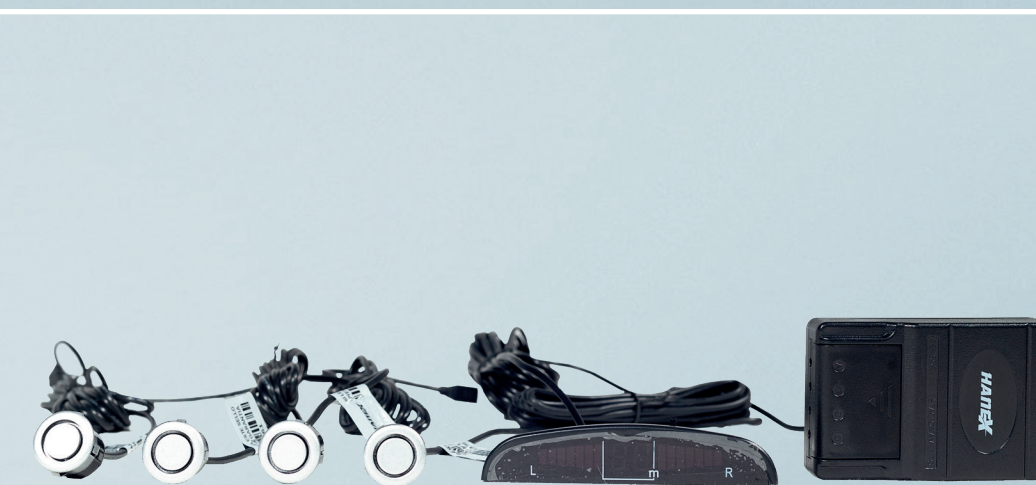

SENSORES DE REVERSA PLATA 089920T001B0

X

- 4 sensores rango de detección (1.5 metros - 0.3 metros).
- Sensores de color "plata metálico"
- Display tipo media luna, expone información por color y numeración de acuerdo con la distancia.

APLICACIÓN: 2016 - 2020